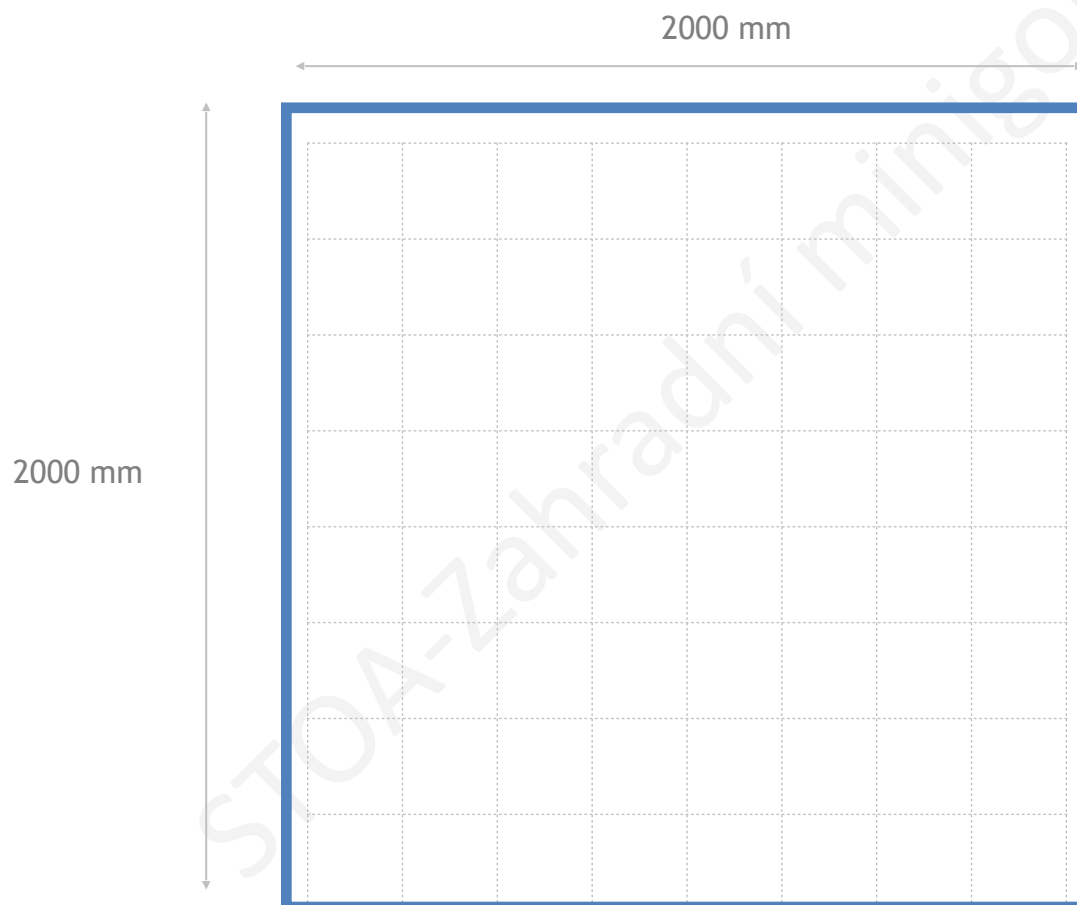

Šach - 40 cm, Dáma - 14 cm

rozmery dokumentácie - prevedenie banner

Stavebná pripravenosť: pod hraciu plochu - banner odporúčame pevný podklad, aby postavičky mali stabilitu. Všetky možnosti hracej plochy - pripravené zákazníkom alebo podľa dohovoru môžeme zaistiť - kalkuláciu zašleme.

Šach - 40 cm, Dáma - 14 cm

možnosti podložie - prevedenie banner

Pevná plocha/beton... 2000x2000mm

Šach - 40 cm, Dáma - 14 cm

možnosti podložie - prevedenie dlažba

1600 mm

1600 mm

Zámková dlažba 200x200x60mm
Tmavá/svetlá dlažba krížom a okolo ideálne obrubník
kvôli fixácii

Šach - 40 cm, Dáma - 14 cm

možnosti podložie - prevedenie dlažba
2000 mm

Zámková dlažba 200x200x60mm
Tmavá/svetlá dlažba križom + okraje z dlažby okolo +
ideálne obrubník kvôli fixácii

Šach - 40 cm, Dáma - 14 cm

možnosti podložie - prevedenie dlažba

Zámková dlažba 200x200x60mm
Tmavá/svetlá dlažba krížom a okolo trám (namiesto obrubníka)